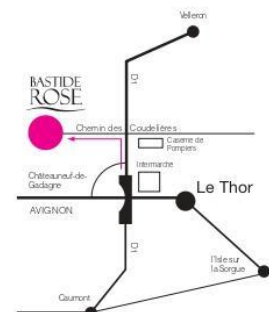

Mercredi 6 Juillet 2022 , de 16h à 19h

**BASTIDE
ROSE**
AU MILIEU COULE UNE RIVIERE

99, chemin des Croupières
(par le chemin des Coudelières)

84250 LE THOR

Tel : 04 90 02 14 33

Comme vous le savez, les deux dernières années ne furent pas propices aux loisirs et aux distractions, et l'Art a besoin de retrouver sa place de lien social, dans le cœur des amis de la Bastide Rose.